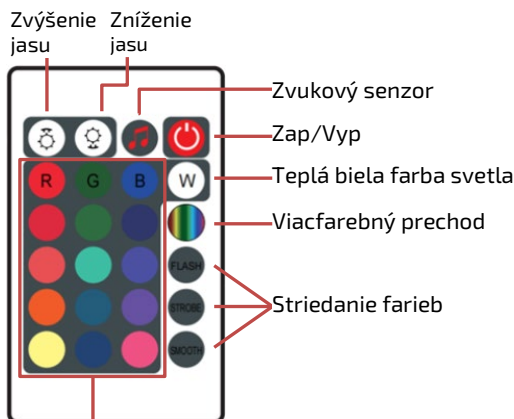

Ďakujeme, že ste si zakúpili naše zariadenie. Tieto svetlá sú určené pre herné počítače. Umožňujú výber farieb RGB (červená-zelená-modrá), teplú bielu farbu alebo aktiváciu zvukovým senzorom. Pred inštaláciou, používaním alebo opravou zariadenia si pozorne prečítajte tento návod a venujte pozornosť bezpečnostným upozorneniam a pokynom. Zabezpečíte tým nielen ochranu osôb, ale aj dlhú životnosť zariadenia.

### TECHNICKÉ PARAMETRE

<b>Svetelný tok</b>	200 lm
<b>Teplota chromatickosti</b>	3000K, RGB
<b>Napájanie</b>	USB
<b>Stupeň krytia</b>	IP20
<b>Rozmer jedného svetla</b>	250 x 30 x 40 mm
<b>Dĺžka kábla</b>	180 cm

### INŠTALÁCIA ZARIADENIA

1. Základňu vložte do otvoru na spodnej alebo bočnej strane každého zariadenia.
2. Umiestnite zariadenie na vybrané miesto.
3. Zapojte konektor USB do zásuvky USB a napájajte zariadenie.
4. Pomocou diaľkového ovládania nastavte farbu/režim svetla.

### POPIS OVLÁDAČA

Výber farby svetla