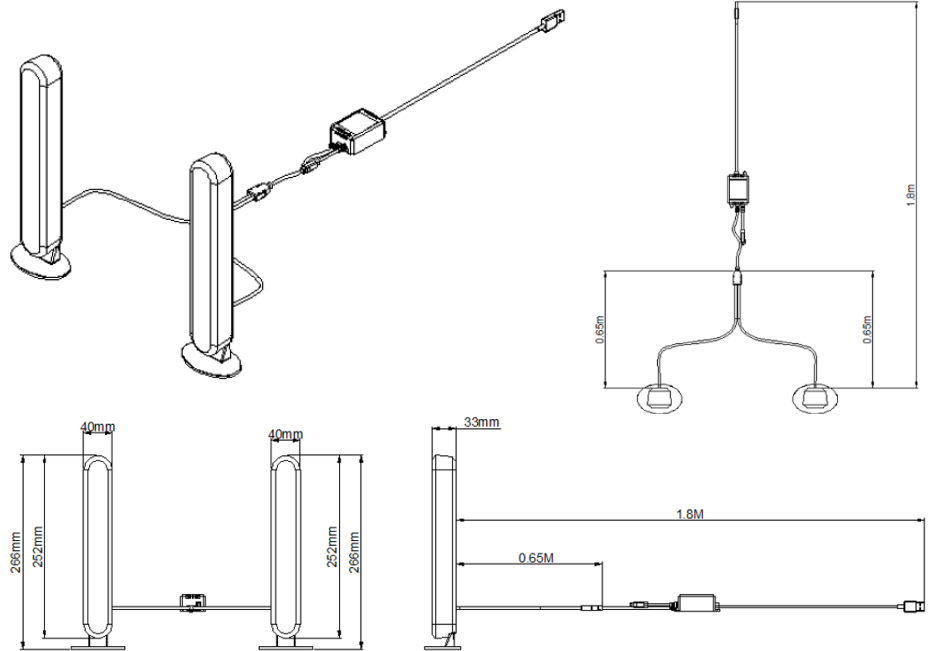

Ďakujeme, že ste si zakúpili naše zariadenie. Tieto svetlá sú určené pre herné počítače. Umožňujú výber farieb RGB (červená-zelená-modrá), teplú bielu farbu alebo aktiváciu zvukovým senzorom. Pred inštaláciou, používaním alebo opravou zariadenia si pozorne prečítajte tento návod a venujte pozornosť bezpečnostným upozorneniam a pokynom. Zabezpečíte tým nielen ochranu osôb, ale aj dlhú životnosť zariadenia.

TECHNICKÉ PARAMETRE

Svetelný tok	200 lm
Teplota chromatickosti	3000K, RGB
Napájanie	USB
Stupeň krytia	IP20
Rozmer jedného svetla	250 x 30 x 40 mm
Dĺžka kábla	180 cm

INŠTALÁCIA ZARIADENIA

1. Základňu vložte do otvoru na spodnej alebo bočnej strane každého zariadenia.
2. Umiestnite zariadenie na vybrané miesto.
3. Zapojte konektor USB do zásuvky USB a napájajte zariadenie.
4. Pomocou diaľkového ovládania nastavte farbu/režim svetla.

POZNÁMKA: Nezabudnite, že infračervený prijímač musí byť viditeľný pre ovládač.

POPIS OVLÁDAČA

Výber farby svetla

UPOZORNENIE

- Zariadenie neumiestňujte na predmety alebo miesta, ktoré sú zdrojom tepla, priameho slnečného žiarenia, miesta s výrazným prúdením vzduchu a zmenami teploty.
- Zariadenie nevystavujte vonkajšiemu prostrediu ani vode.
- Pri čistení používajte suchú handričku.
- Zariadenie nerozoberajte ani neopravujte. Opravy smie vykonávať len servisné stredisko výrobcu.
- V prípade akejkoľvek poruchy zariadenie nepoužívajte.

Svetelný zdroj tohto svietidla je nevymeniteľný, po skončení životnosti sa musí celé svietidlo vymeniť a zlikvidovať na určenom mieste. Tento výrobok obsahuje svetelný zdroj, ktorý sa z konštrukčných dôvodov nedá odstrániť na overenie, a preto sa celý výrobok považuje za svetelný zdroj. Napájací kábel nie je možné vymeniť, ak je poškodený, zariadenie sa nesmie ďalej používať.

Na výrobok bolo vydané vyhlásenie o zhode CE v súlade s platnými predpismi.
Na vyžiadanie od výrobcu: info@solight.cz alebo na stiahnutie z www.solight.sk.